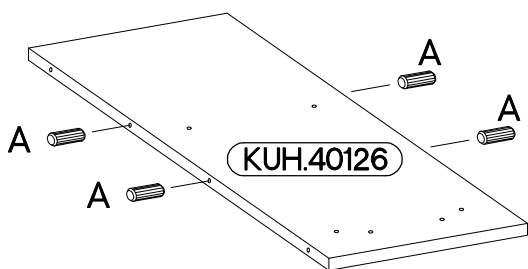

30 D CARGO BB

Ersatzteil Nummer	Dimension
KUH.10262	815x500x16
KUH.10263	815x500x16
KUH.40126	267x485x16
KUH.60091	713x285x2,5
KUH.70624	713x296x16
KUH.90001	267x100x16
KUH.90002	267x100x16
KUH.90017	299x95x16

A	B	E1	E9	F2	O
8	8	8	2	4	1
P4	P7	R3	S	U	
2	8-10	4	1	2	

6.5x48x16  F2 4	+8x30mm  A 8
--	---

2

6,4 x 50mm		
		
B	O	E1
4	1	4

3

6,4 x 50mm		
		
B	O	E1
4	1	4

4

5

3.0x20mm
P7
8-10

6

4.0x45mm

P4

2

E9

2

7