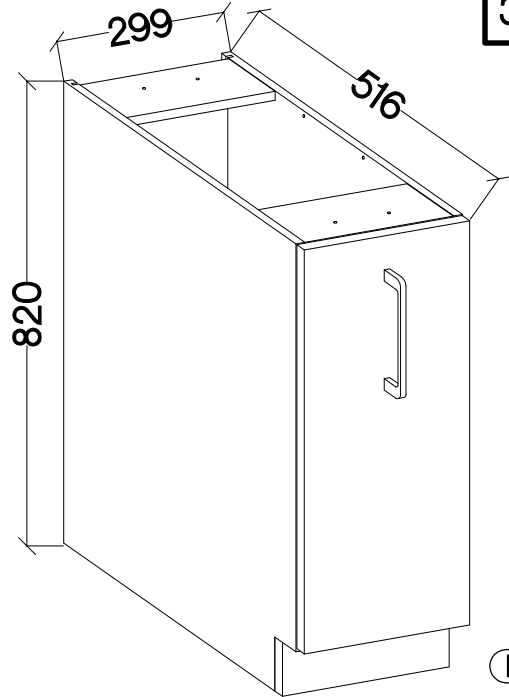

30 D CARGO BB

Ersatzteil Nummer	Dimension
KUH.10262	815x500x16
KUH.10263	815x500x16
KUH.40126	267x485x16
KUH.60091	713x285x2,5
KUH.70624	713x296x16
KUH.90001	267x100x16
KUH.90002	267x100x16
KUH.90017	299x95x16

A	B	E1	E9	F2	O
8	8	8	2	4	1
P4	P7	R3	S	U	
2	8-10	4	1	2	

6.5x48x16  F2 4	+8x30mm  A 8
--	---

2

6,4 x 50mm		
		
B	O	E1
4	1	4

3

6,4 x 50mm		
		
B	O	E1
4	1	4

4

5

3.0x20mm
P7
8-10

6

4.0x45mm

P4

2

E9

2

7