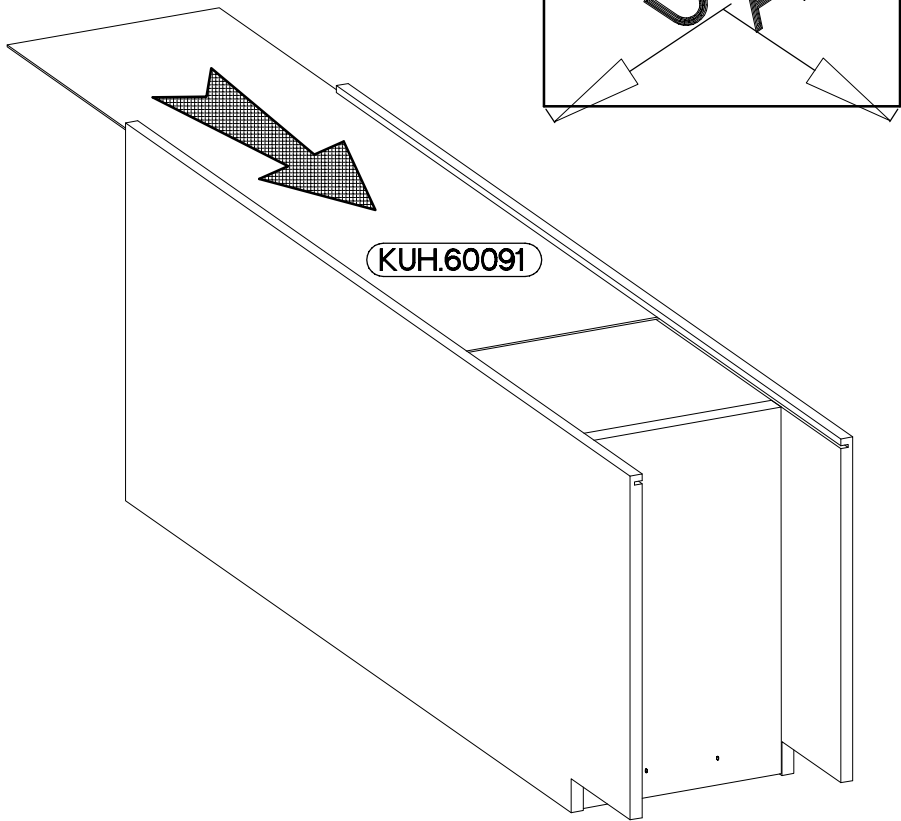

30 D CARGO BB

Ersatzteil Nummer	Dimension
KUH.10262	815x500x16
KUH.10263	815x500x16
KUH.40126	267x485x16
KUH.60091	713x285x2,5
KUH.70624	713x296x16
KUH.90001	267x100x16
KUH.90002	267x100x16
KUH.90017	299x95x16

A	B	E1	E9	F2	O
8	8	8	2	4	1
P4	P7	R3	S	U	
2	8-10	4	1	2	

6.5x48x16  F2 4	+8x30mm  A 8
--	---

2

6,4 x 50mm		
		
B	O	E1
4	1	4

3

6,4 x 50mm		
		
B	O	E1
4	1	4

4

5