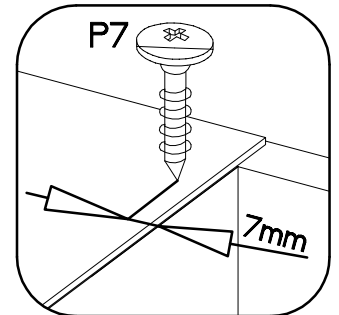

30 D CARGO BB

Ersatzteil Nummer	Dimension
KUH.10262	815x500x16
KUH.10263	815x500x16
KUH.40126	267x485x16
KUH.60091	713x285x2,5
KUH.70624	713x296x16
KUH.90001	267x100x16
KUH.90002	267x100x16
KUH.90017	299x95x16

A	B	E1	E9	F2	O
8	8	8	2	4	1
P4	P7	R3	S	U	
2	8-10	4	1	2	

6.5x48x16  F2 4	+8x30mm  A 8
--	---

2

6,4 x 50mm		
		
B	O	E1
4	1	4

3

6,4 x 50mm		
		
B	O	E1
4	1	4

4

5

3.0x20mm
P7
8-10

6

4.0x45mm

P4

2

E9

2

7