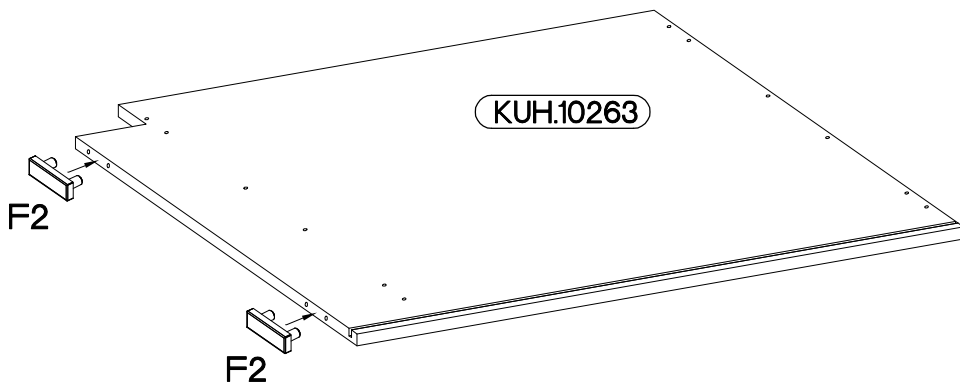

30 D CARGO BB

Ersatzteil Nummer	Dimension
KUH.10262	815x500x16
KUH.10263	815x500x16
KUH.40126	267x485x16
KUH.60091	713x285x2,5
KUH.70624	713x296x16
KUH.90001	267x100x16
KUH.90002	267x100x16
KUH.90017	299x95x16

A	B	E1	E9	F2	O
8	8	8	2	4	1
P4	P7	R3	S	U	
2	8-10	4	1	2	

6.5x48x16  F2 4	+8x30mm  A 8
--	---

2

6,4 x 50mm		
		
B	O	E1
4	1	4

3

6,4 x 50mm		
		
B	O	E1
4	1	4

4

5