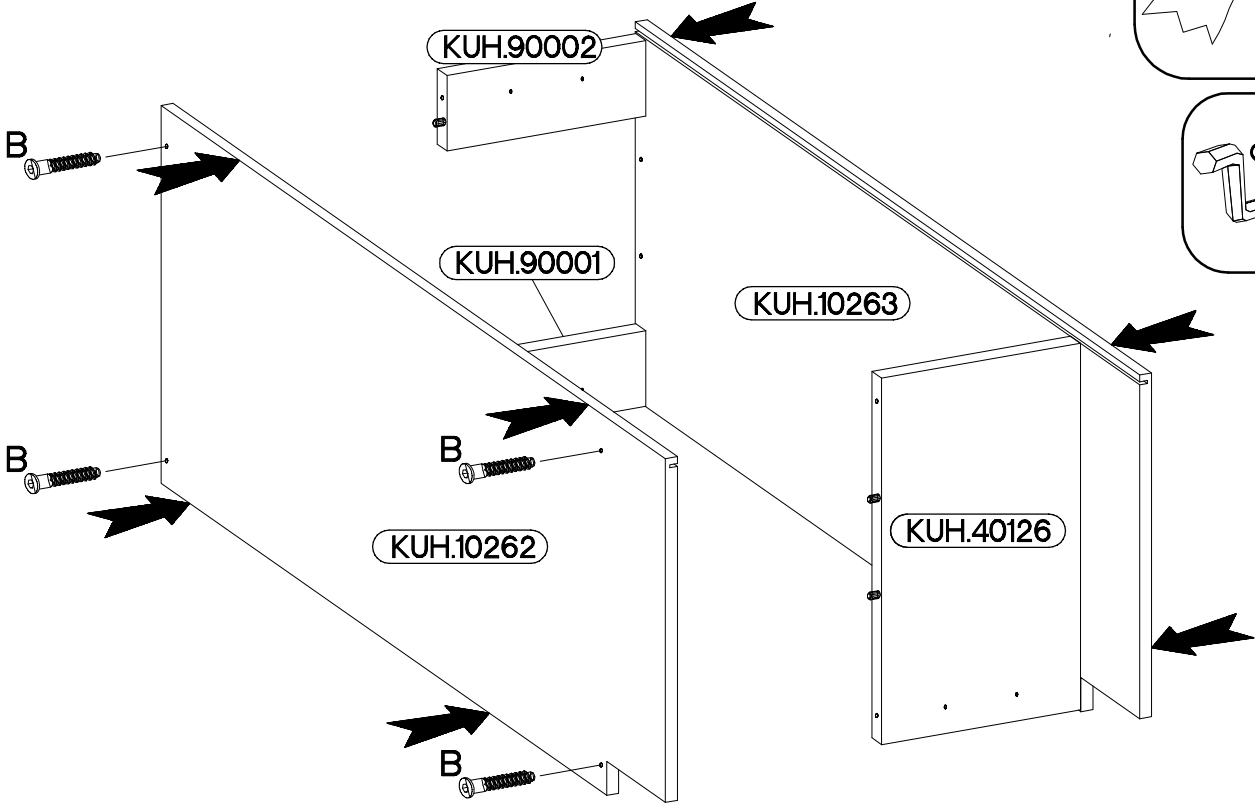

30 D CARGO BB

Ersatzteil Nummer	Dimension
KUH.10262	815x500x16
KUH.10263	815x500x16
KUH.40126	267x485x16
KUH.60091	713x285x2,5
KUH.70624	713x296x16
KUH.90001	267x100x16
KUH.90002	267x100x16
KUH.90017	299x95x16

A	B	E1	E9	F2	O
8	8	8	2	4	1
P4	P7	R3	S	U	
2	8-10	4	1	2	

6.5x48x16  F2 4	+8x30mm  A 8
--	---

2

6,4 x 50mm		
		
B	O	E1
4	1	4

3

6,4 x 50mm		
		
B	O	E1
4	1	4

4

5

3.0x20mm
P7
8-10

6

4.0x45mm

P4

2

E9

2

7