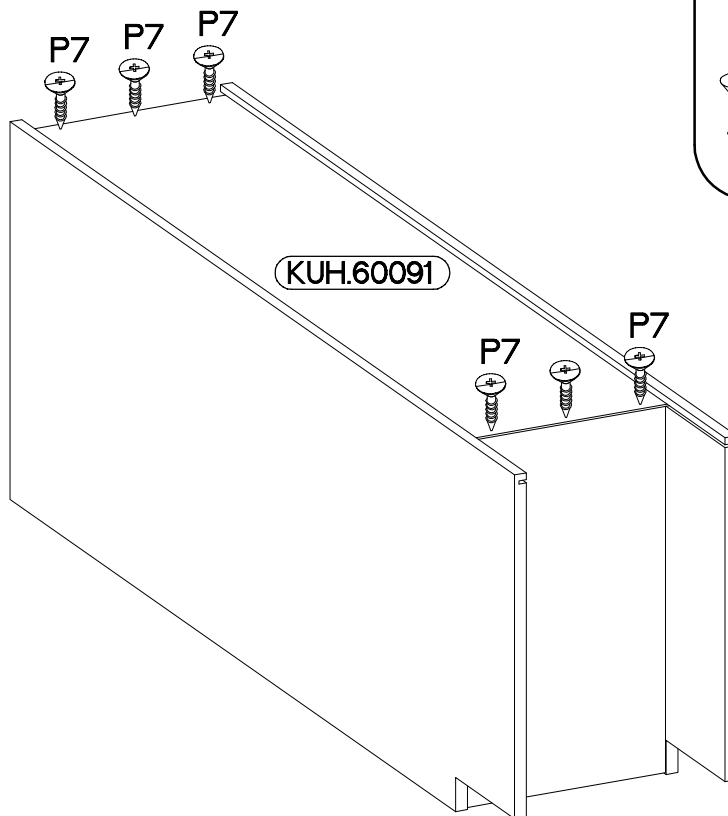

30 D CARGO BB

Ersatzteil Nummer	Dimension
KUH.10262	815x500x16
KUH.10263	815x500x16
KUH.40126	267x485x16
KUH.60091	713x285x2,5
KUH.70624	713x296x16
KUH.90001	267x100x16
KUH.90002	267x100x16
KUH.90017	299x95x16

A	B	E1	E9	F2	O
8	8	8	2	4	1
P4	P7	R3	S	U	
2	8-10	4	1	2	

6.5x48x16  F2 4	+8x30mm  A 8
--	---

2

6,4 x 50mm		
		
B	O	E1
4	1	4

3

6,4 x 50mm		
		
B	O	E1
4	1	4

4

5

3.0x20mm
P7
8-10

6

4.0x45mm

P4

2

E9

2

7

4.0x35mm

R3

4

8

9

VARIANT HIGH GLOSS