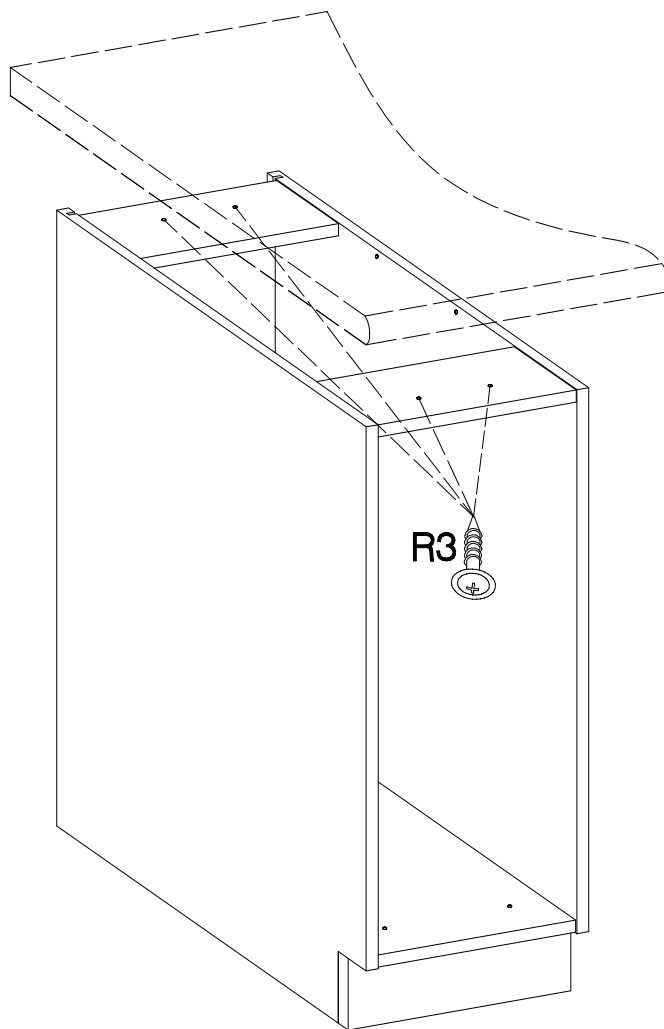

30 D CARGO BB

Ersatzteil Nummer	Dimension
KUH.10262	815x500x16
KUH.10263	815x500x16
KUH.40126	267x485x16
KUH.60091	713x285x2,5
KUH.70624	713x296x16
KUH.90001	267x100x16
KUH.90002	267x100x16
KUH.90017	299x95x16

A	B	E1	E9	F2	O
8	8	8	2	4	1
P4	P7	R3	S	U	
2	8-10	4	1	2	

6.5x48x16  F2 4	+8x30mm  A 8
--	---

2

6,4 x 50mm		
		
B	O	E1
4	1	4

3

6,4 x 50mm		
		
B	O	E1
4	1	4

4

5

3.0x20mm
P7
8-10

6

4.0x45mm

P4

2

E9

2

7

4.0x35mm

R3

4

8

9

VARIANT HIGH GLOSS