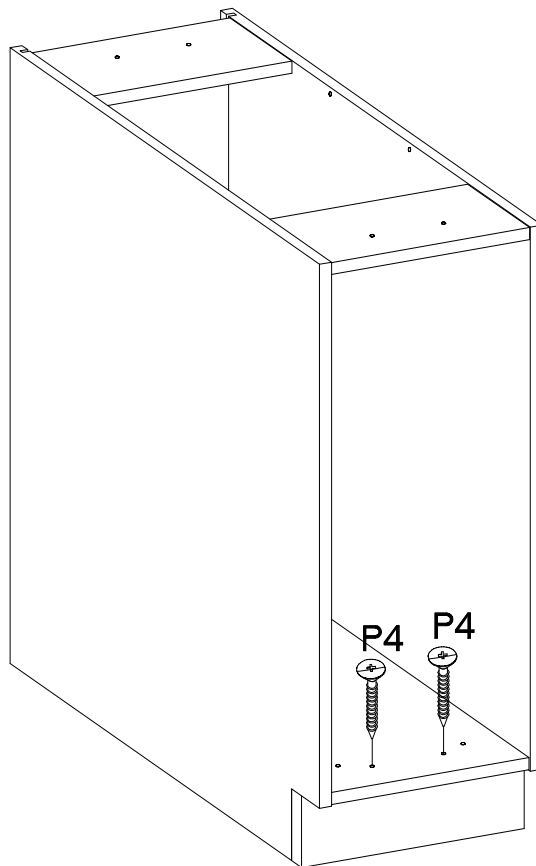

30 D CARGO BB

Ersatzteil Nummer	Dimension
KUH.10262	815x500x16
KUH.10263	815x500x16
KUH.40126	267x485x16
KUH.60091	713x285x2,5
KUH.70624	713x296x16
KUH.90001	267x100x16
KUH.90002	267x100x16
KUH.90017	299x95x16

A	B	E1	E9	F2	O
8	8	8	2	4	1
P4	P7	R3	S	U	
2	8-10	4	1	2	

6.5x48x16  F2 4	+8x30mm  A 8
--	---

2

6,4 x 50mm		
		
B	O	E1
4	1	4

3

6,4 x 50mm		
		
B	O	E1
4	1	4

4

5

3.0x20mm
P7
8-10

6

4.0x45mm

P4

2

E9

2

7

4.0x35mm

R3

4

8

9

VARIANT HIGH GLOSS