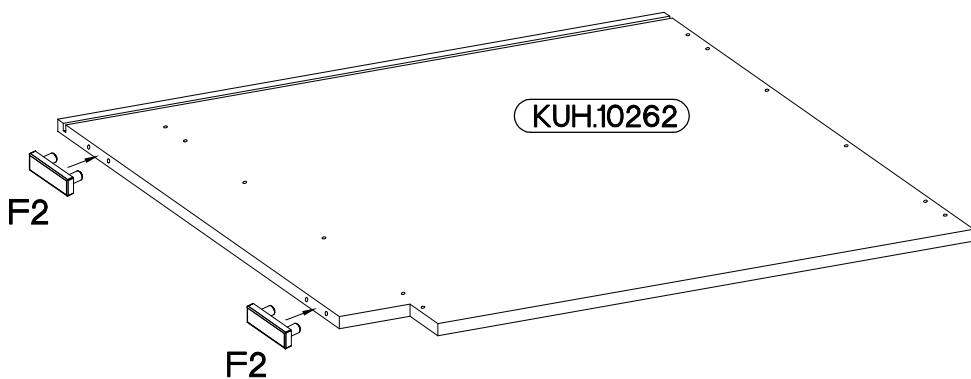

30 D CARGO BB

Ersatzteil Nummer	Dimension
KUH.10262	815x500x16
KUH.10263	815x500x16
KUH.40126	267x485x16
KUH.60091	713x285x2,5
KUH.70624	713x296x16
KUH.90001	267x100x16
KUH.90002	267x100x16
KUH.90017	299x95x16

A	B	E1	E9	F2	O
8	8	8	2	4	1
P4	P7	R3	S	U	
2	8-10	4	1	2	

6.5x48x16  F2 4	+8x30mm  A 8
--	---

2

6,4 x 50mm		
		
B	O	E1
4	1	4

3

6,4 x 50mm		
		
B	O	E1
4	1	4

4

5

3.0x20mm
P7
8-10

6

4.0x45mm

P4

2

E9

2

7