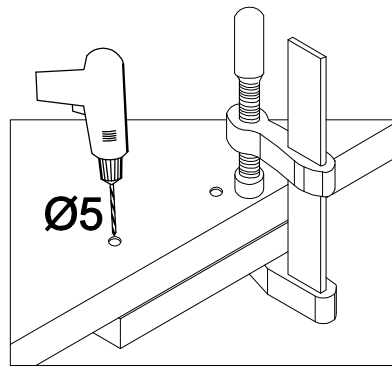

30 D CARGO BB

Ersatzteil Nummer	Dimension
KUH.10262	815x500x16
KUH.10263	815x500x16
KUH.40126	267x485x16
KUH.60091	713x285x2,5
KUH.70624	713x296x16
KUH.90001	267x100x16
KUH.90002	267x100x16
KUH.90017	299x95x16

A	B	E1	E9	F2	O
8	8	8	2	4	1
P4	P7	R3	S	U	
2	8-10	4	1	2	

6.5x48x16  F2 4	+8x30mm  A 8
--	---

2

6,4 x 50mm		
		
B	O	E1
4	1	4

3

6,4 x 50mm		
		
B	O	E1
4	1	4

4

5

3.0x20mm
P7
8-10

6

4.0x45mm

P4

2

E9

2

7

4.0x35mm

R3

4

8

9

VARIANT HIGH GLOSS