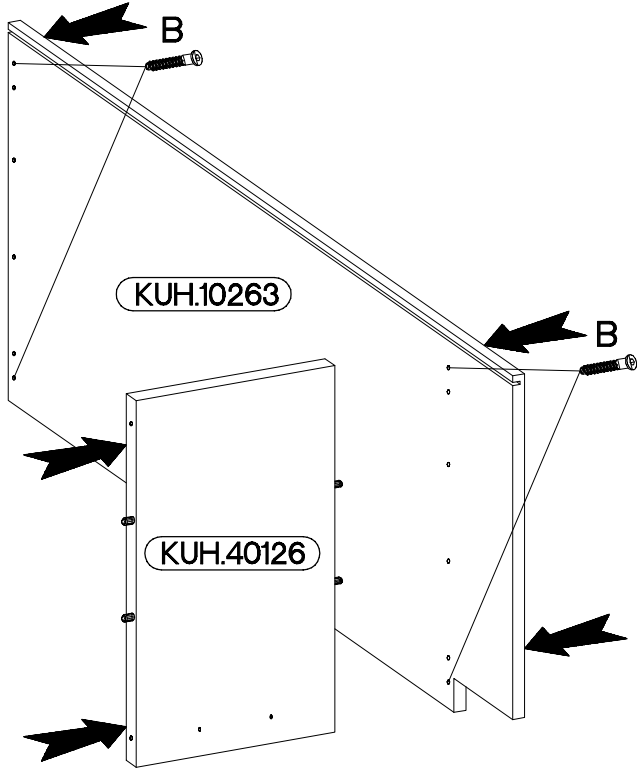

30 D CARGO BB

Ersatzteil Nummer	Dimension
KUH.10262	815x500x16
KUH.10263	815x500x16
KUH.40126	267x485x16
KUH.60091	713x285x2,5
KUH.70624	713x296x16
KUH.90001	267x100x16
KUH.90002	267x100x16
KUH.90017	299x95x16

A	B	E1	E9	F2	O
8	8	8	2	4	1
P4	P7	R3	S	U	
2	8-10	4	1	2	

6.5x48x16  F2 4	+8x30mm  A 8
--	---

2

6,4 x 50mm		
		
B	O	E1
4	1	4

3

6,4 x 50mm		
		
B	O	E1
4	1	4

4

5

3.0x20mm
P7
8-10

6

4.0x45mm

P4

2

E9

2

7

4.0x35mm

R3

4

8

9

VARIANT HIGH GLOSS